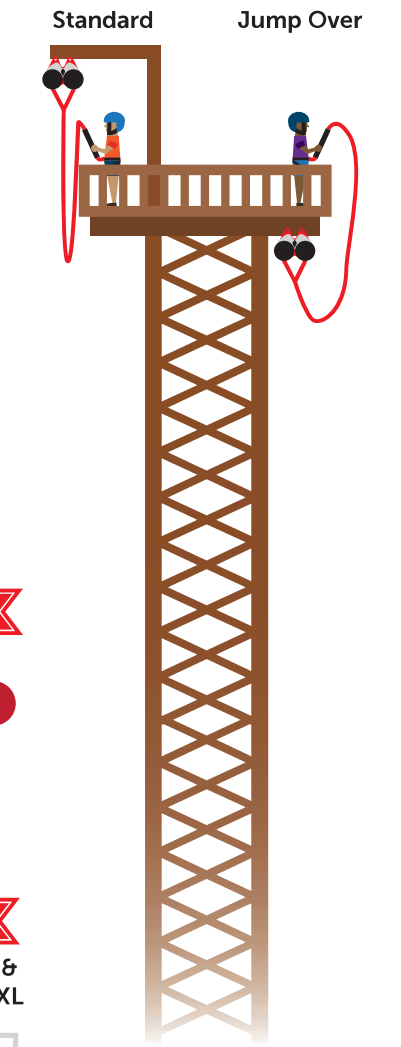

FINN DIN FRITTT FALL OPPLEVELSE

Headrush Technologies har utviklet en serie av "Fritt Fall" enheter for å kunne tilby spennende opplevelser for både barn og voksne. QUICKFLIGHT og FLIGHTLINE tilbyr et bredt utvalg av muligheter for å skape en "WOW" effekt til din attraksjon.

MONTERINGS HØYDER

FRITTT FALL AVSTAND

FLIGHTLINE MONTERING

"Spenningskala"

Vekt begrensning