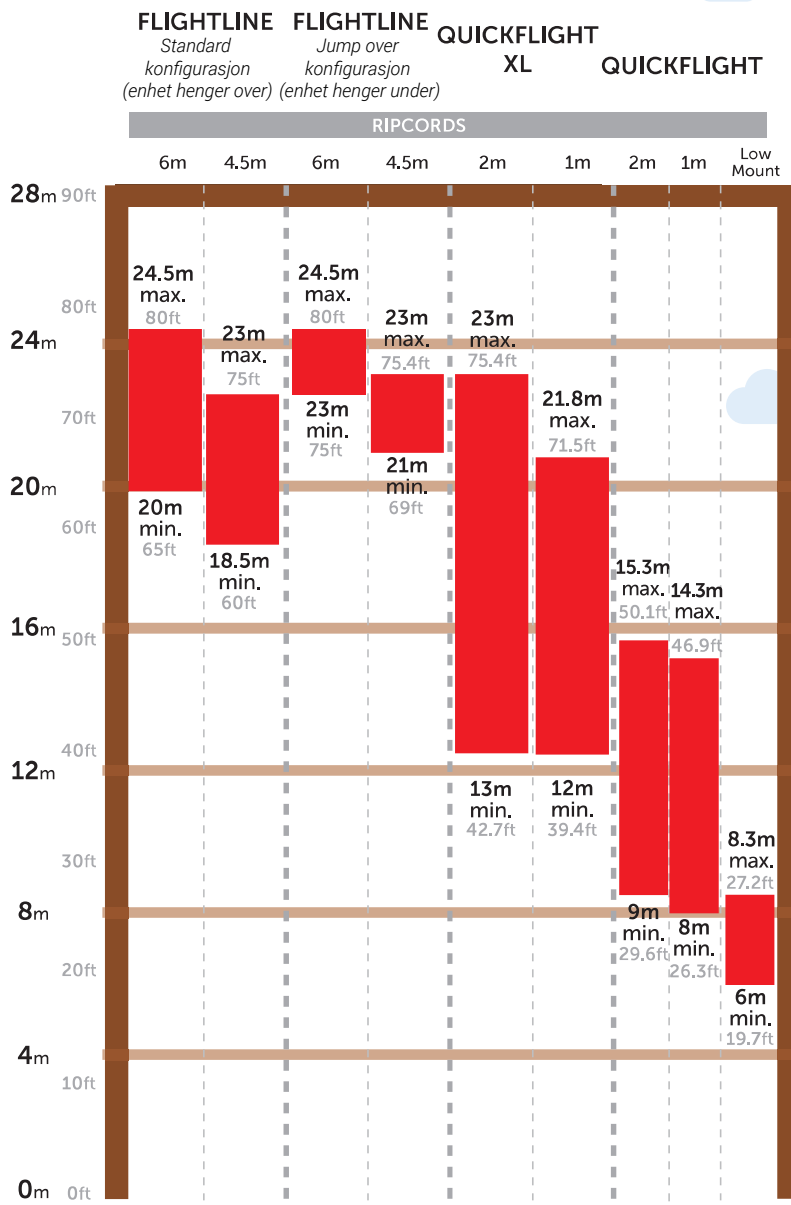

FINN DIN FRITTT FALL OPPLEVELSE

Headrush Technologies har utviklet en serie av "Fritt Fall" enheter for å kunne tilby spennende opplevelser for både barn og voksne. QUICKFLIGHT og FLIGHTLINE tilbyr et bredt utvalg av muligheter for å skape en "WOW" effekt til din attraksjon.

MONTERINGS HØYDER

FRITTT FALL AVSTAND

FLIGHTLINE MONTERING

"Spenningskala"

Vekt begrensning