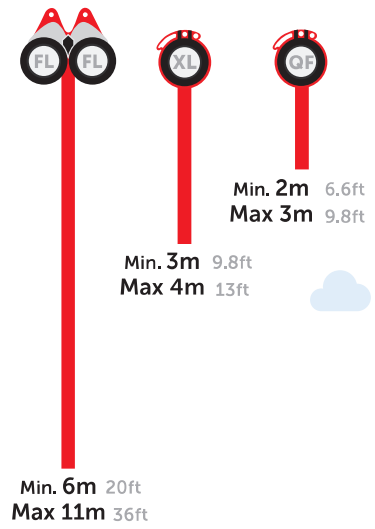

FINN DIN FRITTT FALL OPPLEVELSE

Headrush Technologies har utviklet en serie av "Fritt Fall" enheter for å kunne tilby spennende opplevelser for både barn og voksne. QUICKFLIGHT og FLIGHTLINE tilbyr et bredt utvalg av muligheter for å skape en "WOW" effekt til din attraksjon.

MONTERINGS HØYDER

FRITTT FALL AVSTAND

FLIGHTLINE MONTERING

"Spenningskala"

Vekt begrensning